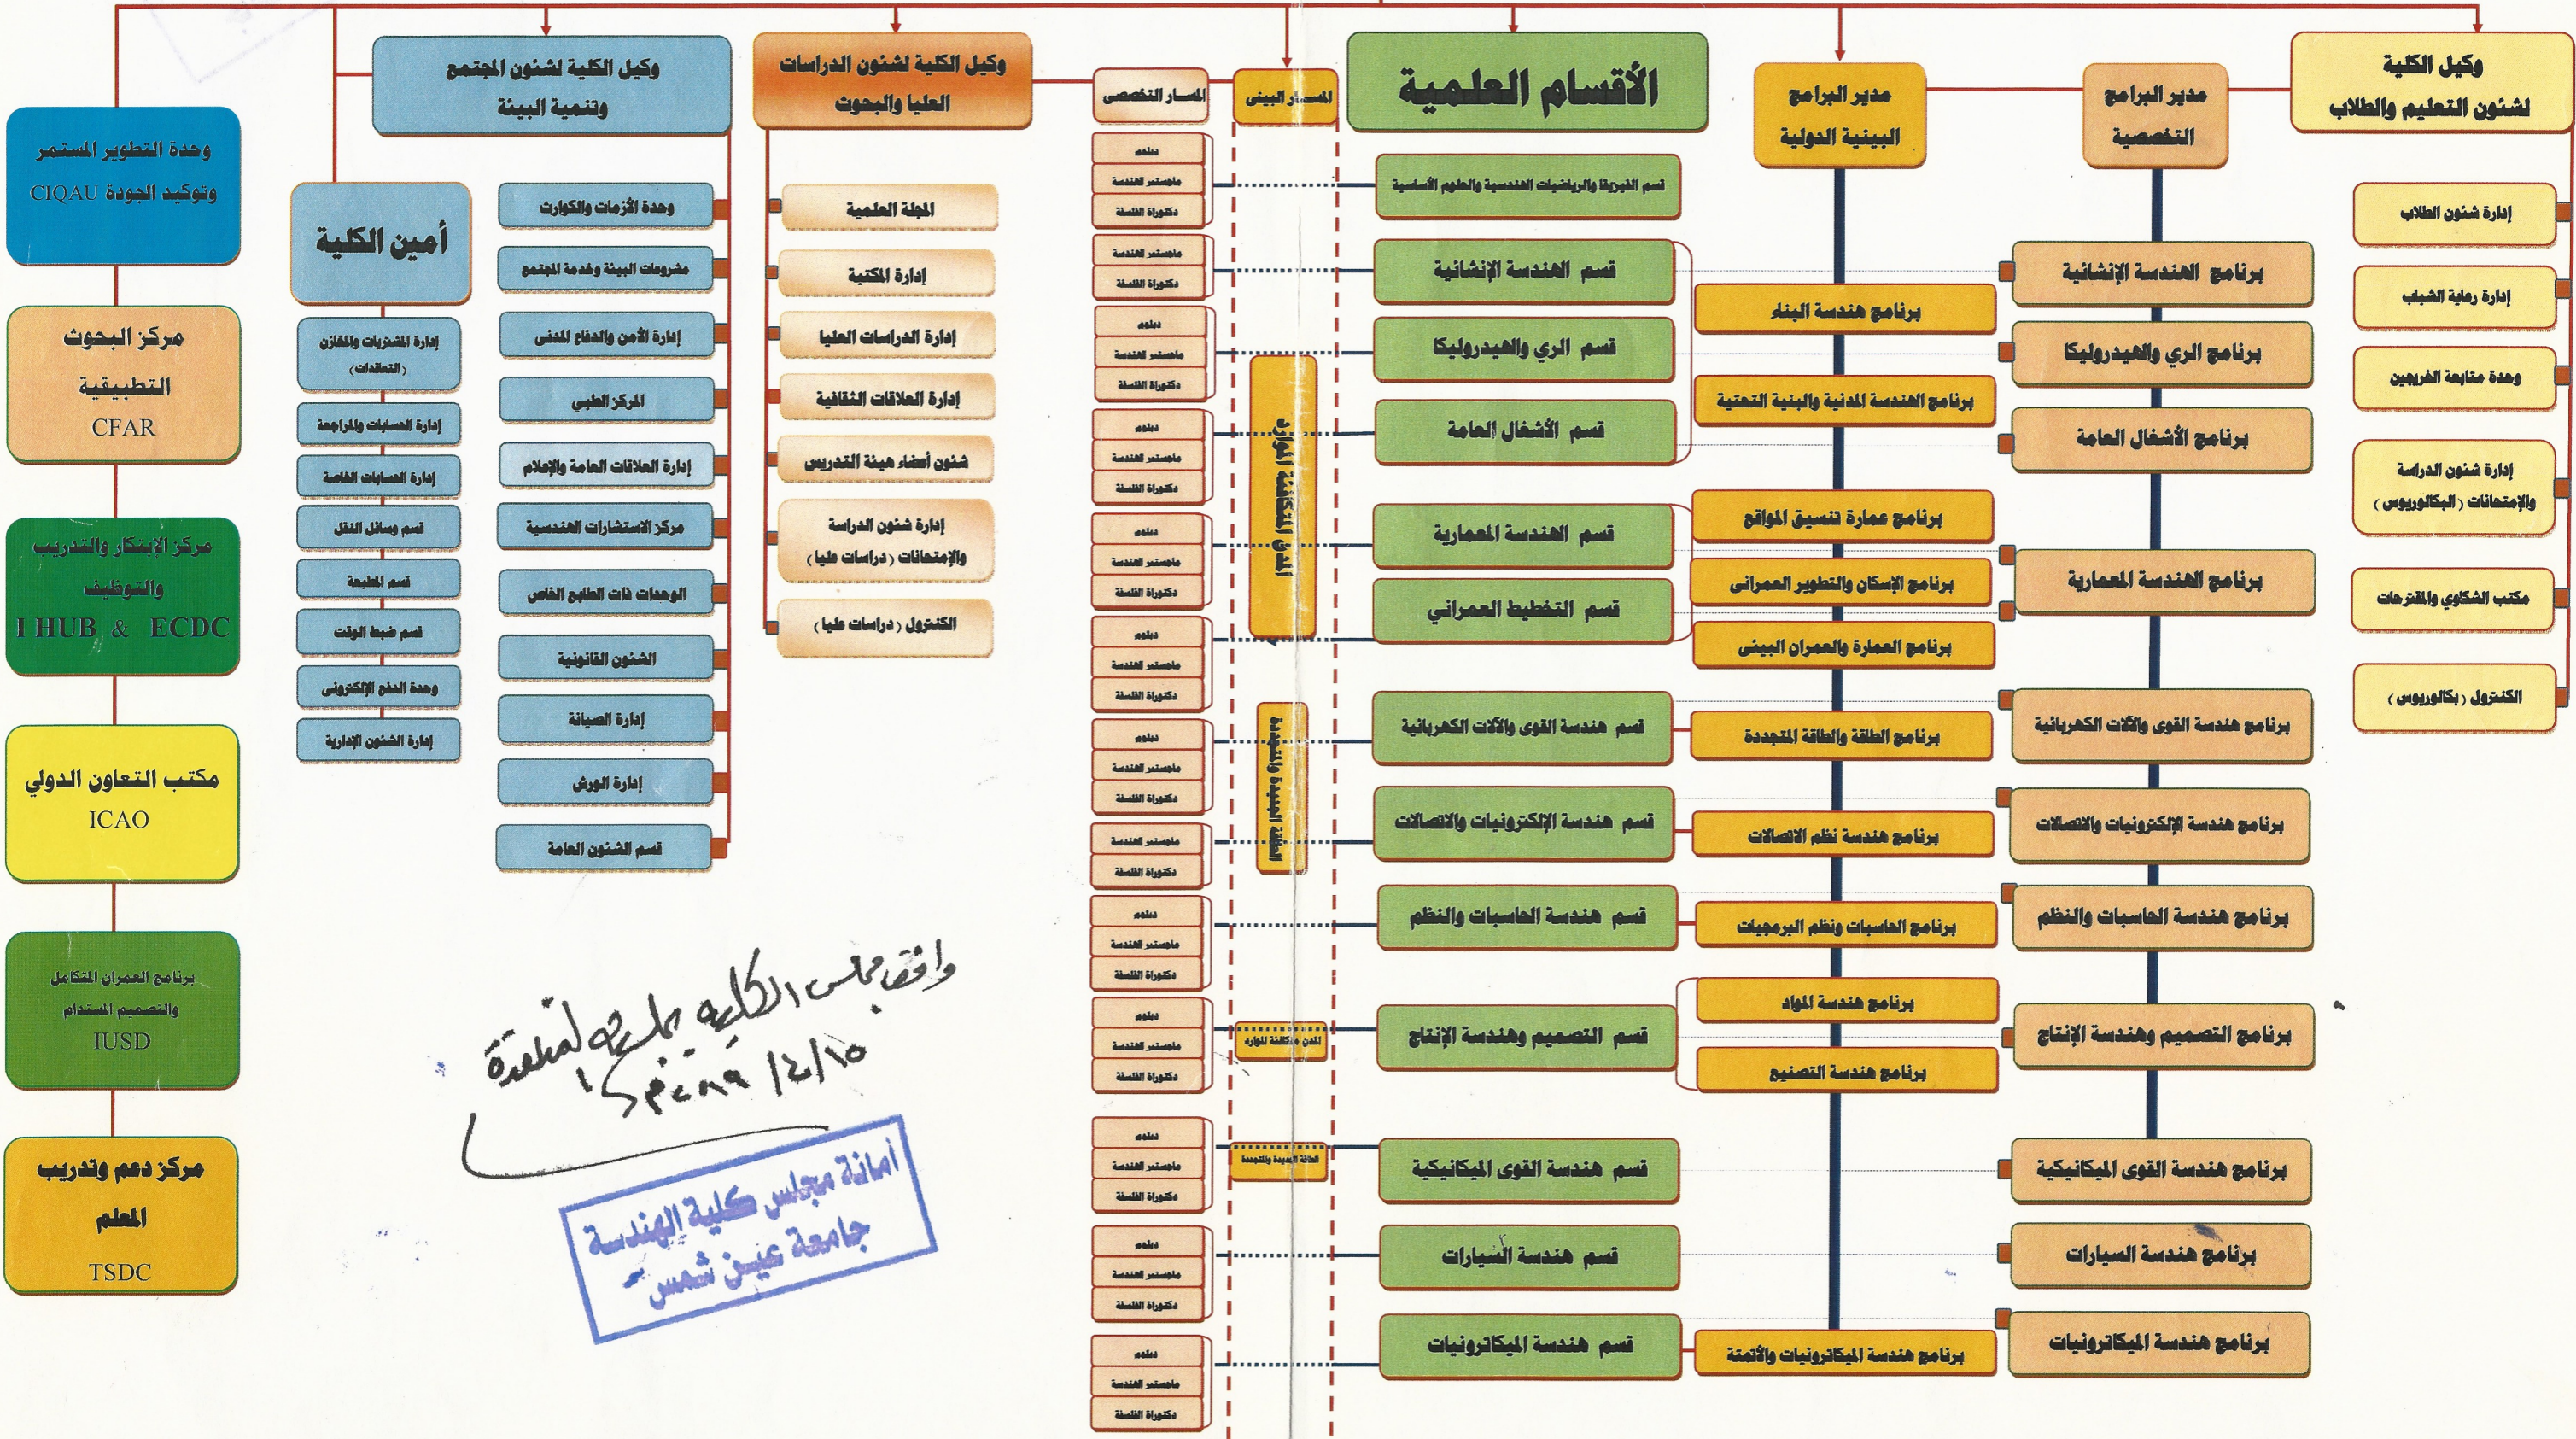

الهيكل التنظيمي الأكاديمي والإداري لكلية الهندسة جامعة عين شمس

مجلس الكلية

عميد الكلية ورئيس مجلس إدارة الوحدات ذات الطابع الخاص

أمانة مجلس الكلية

واقفا مجلس الكلية طبعه واملطعة  
12/10/2015

أمانة مجلس كلية الهندسة  
جامعة عين شمس